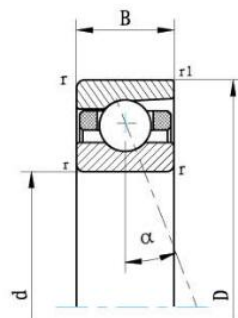

719 Series

Номер подшипника:	Граничные размеры (мм)			$\alpha=15^\circ$				$\alpha=25^\circ$			
	г:	Д:	Б:	Базовая грузоподъемность (кН)		Предельная скорость (об/мин)		Базовая грузоподъемность (кН)		Предельная скорость (об/мин)	
				Кр	Кор	Смазка	Масло:	Кр	Кор	Смазка	Масло:
71900C	10	22	6	2.9	1.8	69000	109000	2.7	1.7	66000	90000
71901C	12	24	6	3.2	2.2	62000	94000	3.1	2.1	55000	84000
71902C	15	28	7	4.8	3.4	52000	79000	4.6	3.2	49000	74000
71903C	17	30	7	5.1	3.8	49000	74000	4.8	3.6	44000	66000
71904C	20	37	9	7.4	5.8	39000	59000	7	5.6	37000	55000
71905C	25	42	9	7.6	6.5	33000	49000	7.2	6.2	29000	44000
71906C	30	47	9	8	7.6	29000	44000	7.6	7.2	25000	39000
71907C	35	55	10	11	10.9	25000	39000	10.4	10.3	19000	33000
71908C	40	62	12	14	14.2	19000	33000	13.3	13.5	17000	29000
71909C	45	68	12	14.7	16.1	17000	29000	13.9	15.2	16000	27000
71910C	50	72	12	19	21.2	16000	27000	17.9	20.1	14000	23000
71911C	55	80	13	23.7	27.4	14000	23000	22.4	26	13000	21000
71912C	60	85	13	24.8	30.3	13000	21000	23.3	28.7	12000	19000
71913C	65	90	13	25.1	31.9	12000	19000	23.6	30.2	11000	18000
71914C	70	100	16	34.5	43.3	11000	18000	32.6	41.2	10000	17000
71915C	75	105	16	25	45.6	10000	17000	33	43.2	8500	15000
71916C	80	110	16	35.5	47.8	9000	16000	33.5	45.3	8000	14000
71917C	85	120	18	46.5	61.9	8500	15000	43.8	58.6	7500	13000
71918C	90	115	18	47.2	64.8	8000	15000	20.4	31.6	7500	13000
71919C	95	130	18	47.9	67.8	8000	14000	45.2	64.1	7000	12000
71920C	100	140	20	60.4	84.4	7500	13000	56.9	79.9	7000	12000
71921C	105	145	20	61.4	88.2	7000	12000	57.8	83.5	6500	11000
71922C	110	150	20	62.3	91.9	6500	11000	58.7	87	6000	10000