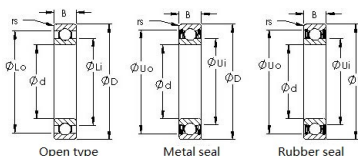

Thin-section Bearings

Номер подшипника	Размеры			Базовая нагрузка		Ограничение скорости (X1000 об/мин)		Weight(Kg)
	г:	Д:	Б:	Cr(N)	Cor(N)	Смазка	Масло:	
6902zz	15mm	28mm	7mm	4321	2259	26	30	9
6902 2rs	15mm	28mm	7mm	4321	2259	26	30	9
6902	15mm	28mm	7mm	4321	2259	26	30	9
6802zz	15mm	24mm	5mm	2073	1253	28	33	7.6
6802 2rs	15mm	24mm	5mm	2073	1253	28	33	7.6
6802	15mm	24mm	5mm	2073	1253	28	33	7.6
6702zz	15mm	21mm	4mm	937	582	11	13	3.6
6702 2rs	15mm	21mm	4mm	937	582	11	13	3.6
6702	15mm	21mm	4mm	927	582	11	13	3.6
63802zz	15mm	24mm	7mm	2073	1253	28	33	10
63802 2rs	15mm	24mm	7mm	2073	1253	28	33	10
63802	15mm	24mm	7mm	2073	1253	28	33	10
6901zz	12mm	24mm	6mm	2886	1466	31	36	12
6901 2rs	12mm	24mm	6mm	2886	1466	31	36	12
6901	12mm	24mm	6mm	2886	1466	31	36	12
6801zz	12mm	21mm	5mm	1915	1041	33	39	6.5
6801 2rs	12mm	21mm	5mm	1915	1041	33	39	6.5
6801	12mm	21mm	5mm	1915	1041	33	39	6.5
6701zz	12mm	18mm	4mm	926	530	13	15	3.1
6701 2rs	12mm	18mm	4mm	926	530	13	15	3.1
6701	12mm	18mm	4mm	926	530	13	15	3.1

Thin-section Bearings

63801zz	12mm	21mm	7mm	1915	1041	33	39	8.5
63801 2rs	12mm	21mm	7mm	1915	1041	33	39	8.5
63801	12mm	21mm	7mm	1915	1041	33	39	8.5
6900zz	10mm	22mm	6mm	2695	1273	34	41	10
6900 2rs	10mm	22mm	6mm	2695	1275	34	41	10
6900	10mm	22mm	6mm	2695	1273	34	41	10
6800zz	10mm	19mm	5mm	1716	840	37	43	5.6
6800 2rs	10mm	19mm	5mm	1716	840	37	43	5.6
6800	10mm	19mm	5mm	1716	840	37	43	5.6